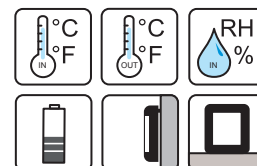

WS 9460 technoline Thermo-Hygro-Station

- Temperaturanzeige in °C/°F
- Temperaturtrend-Anzeige Luftfeuchtigkeitsanzeige
- Luftfeuchte-Trend-Anzeige
- Temperatur und Luftfeuchte kalibrierbar
- Farbige Raumkomfortanzeige
- MIN / MAX Anzeige der Temperatur und Luftfeuchte
- Hintergrundbeleuchtung durch Soft Touch
- Batterieendanzeige
- Temperatur und Luftfeuchte zur Verbesserung der Genauigkeit kalibrierbar

TECHNISCHE DATEN

Station:

Abmaße (BxHxT): 73 x 89 x 27 mm

Stromversorgung: 2 x AAA Micro LR03
(nicht inklusive)

Messbereiche

Luftfeuchtigkeit:
1%RH ~ 99%RH

Innentemperatur:
-20°C (4°F) ~ 70°C (158°F)

weiß - silber