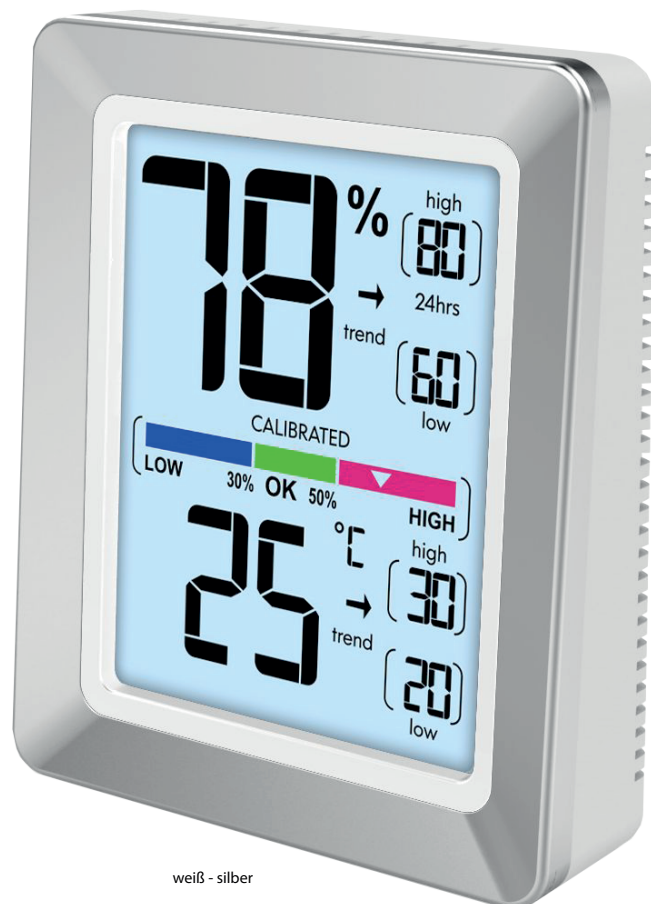

WS 9460 technoline Thermo-Hygro-Station

- Temperaturanzeige in °C/°F
- Temperaturtrend-Anzeige Luftfeuchtigkeitsanzeige
- Luftfeuchte-Trend-Anzeige
- Temperatur und Luftfeuchte kalibrierbar
- Farbige Raumkomfortanzeige
- MIN / MAX Anzeige der Temperatur und Luftfeuchte
- Hintergrundbeleuchtung durch Soft Touch
- Batterieendanzeige
- Temperatur und Luftfeuchte zur Verbesserung der Genauigkeit kalibrierbar

TECHNISCHE DATEN

Station:

Abmaße (BxHxT): 73 x 89 x 27 mm

Stromversorgung: 2 x AAA Micro LR03
(nicht inklusive)

Messbereiche

Luftfeuchtigkeit:
1%RH ~ 99%RH

Innentemperatur:
-20°C (4°F) ~ 70°C (158°F)

weiß - silber